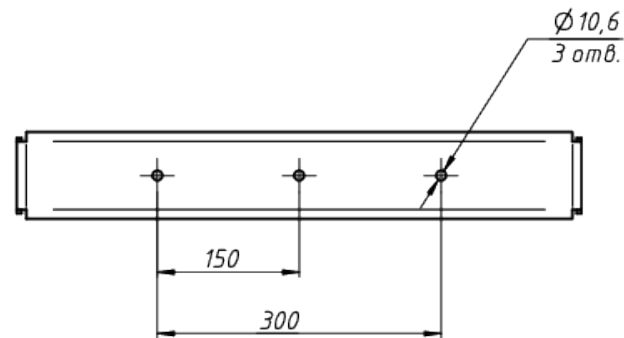

A

*Документ сгенерирован автоматически. Дата генерации: 04-10-2024

Изм.	Лист	№ докум.	Подп.	Дата

LAD LED R700-10-PC-30-750-D48-1000L1 ST

Лист
1